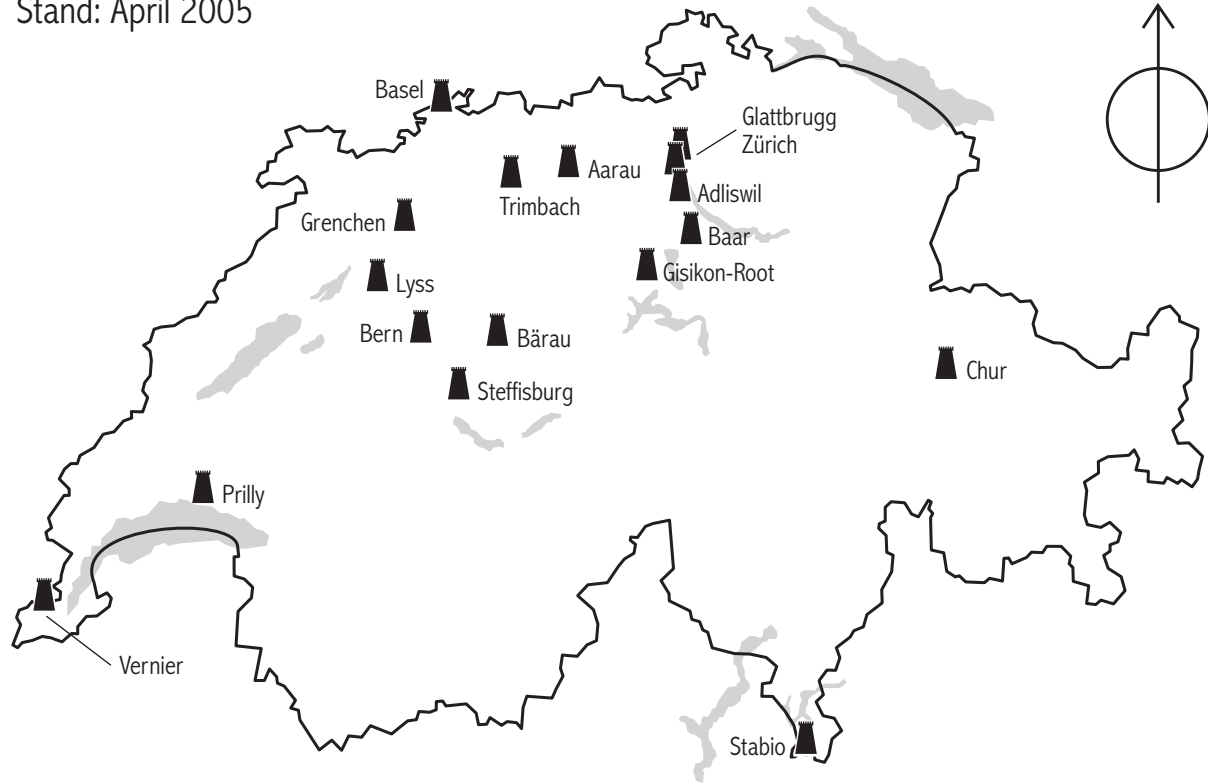

Hindu-tamilische Tempel in der Schweiz

Stand: April 2005

Quelle: Martin Baumann. Kartografie: Steffen Rink.

© 2005

Quelle: <http://www.religionenschweiz.ch>